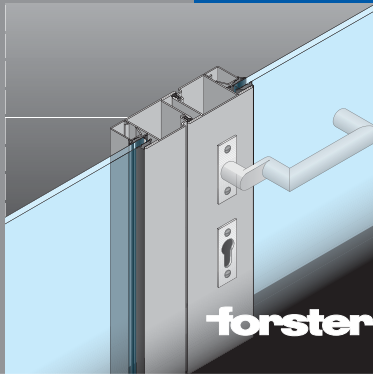

Rauchschutztüren Rauchschutzabschlüsse

forsterpresto

R30 / RS / E30 - E120 / EW30 - EW60
In Stahl und Edelstahl

forster

PROFILSYSTEME IN STAHL UND EDELSTAHL

Stahl
Edelstahl

forsterpresto®

Vielseitig und bewährt
System Forster presto für
verglaste Rauchschutztüren und
Abschlüsse R30 / RS / E30-E120 /
EW30-EW60

Forster presto 50
R30 / RS (E30)

Forster presto 60
RS

Forster presto 60S
RS

Forster presto ist das komplette Profilsystem mit Beschlägen und Zubehör für flächenbündige ein- und zweiflügelige Rauchschutztüren nach DIN 18095 (RS) sowie für Türen und Festverglasungen R30 / E30-E120 / EW30-EW60.

Akzente durch Material-Varianten

- Stahl
- Edelstahl, geschliffen, Korn 220-240

Hohe Ästhetik

- Dank schmalster Ansichtsbreiten (Blendrahmen-/Flügelmass nur 120 mm) und individueller Oberflächengestaltung.
- Maximale Sicherheit die aber nicht sichtbar ist.