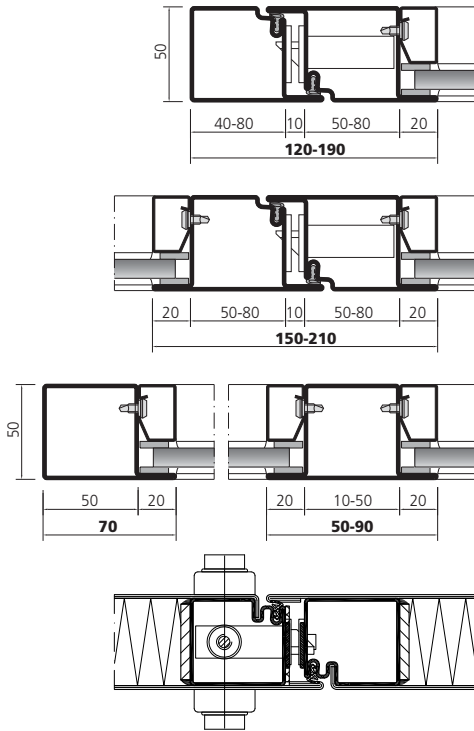

Forster presto 50
R30 / RS (E30)

Forster presto 60
RS

Forster presto 60S
RS

Forster presto ist das komplette Profilsystem mit Beschlägen und Zubehör für flächenbündige ein- und zweiflügelige Rauchschutztüren nach DIN 18095 (RS) sowie für Türen und Festverglasungen R30 / E30-E120 / EW30-EW60.