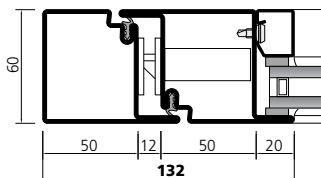

Forster presto 50
R30 / RS (E30)

Forster presto 60
RS

Forster presto 60S
RS

Forster presto ist das komplette Profilsystem mit Beschlägen und Zubehör für flächenbündige ein- und zweiflügelige Rauchschutztüren nach DIN 18095 (RS) sowie für Türen und Festverglasungen R30 / E30-E120 / EW30-EW60.