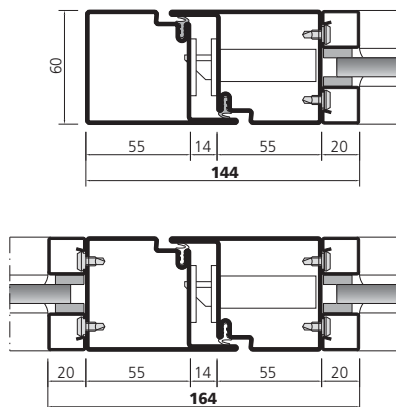

Forster presto 50
R30 / RS (E30)

Forster presto 60
RS

Forster presto 60S
RS

Forster presto ist das komplette Profilsystem mit Beschlägen und Zubehör für flächenbündige ein- und zweiflügelige Rauchschutztüren nach DIN 18095 (RS) sowie für Türen und Festverglasungen R30 / E30-E120 / EW30-EW60.