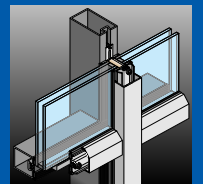

Kreativität

- Vieles passt zusammen. Durch die gleiche Profilsichtsbreite können gleiche Zubehör- und Beschlagsteile wie für die Systeme Forster fuego und Forster fuego light eingesetzt werden (vorbeugende Brandschutzsysteme).
- Äusserst wirtschaftliche Fertigung ohne Sondereinrichtung.

Weitere Informationen über länderspezifische Zulassungen erhalten Sie von unseren technischen Beratern oder von Ihrer Werksvertretung vor Ort.

Brandschutzfassade

Forster thermfix[®] vario

Das schlanke und multifunktionale Pfosten/Riegel-System Forster thermfix vario ergänzt die Systempalette mit einer geprüften Brandschutzverglasung EI30 / EI60 / EI90 / E30 / EW60 in Stahl oder auch in Edelstahl. Die Konstruktion kann als Brandschutzanwendung auch stockwerkübergreifend bis auf eine Höhe von 5 m eingesetzt werden. Mit einer Ansichtsbreite von nur 45 mm erfüllt das System selbst höchste Ansprüche an die Ästhetik.